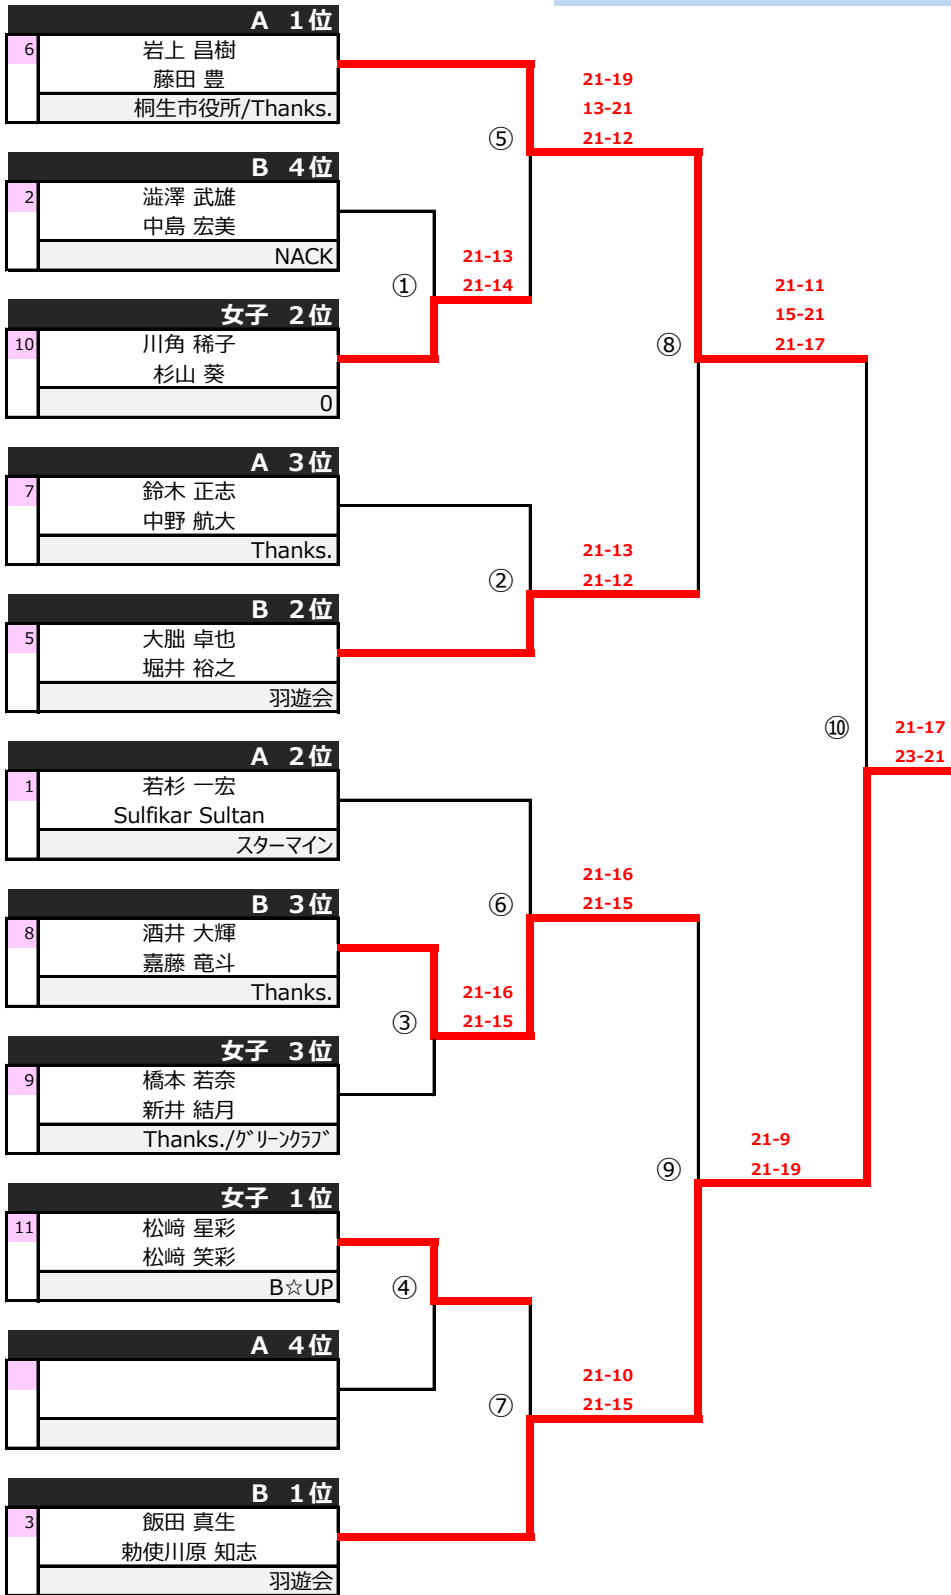

決勝トーナメント

第48回

[レディースバドミントン大会]

優勝

松崎 星彩
松崎 笑彩
B☆UP

準優勝

川角 稀子
杉山 葵

第3位

橋本 若奈
新井 結月
Thanks./グリーンクラブ

第38回

[メンズカップバドミントン大会]

優勝

飯田 真生
勅使川原 知志
羽遊会

準優勝

岩上 昌樹
藤田 豊
桐生市役所/Thanks.

第3位

大舘 卓也
堀井 裕之
羽遊会

第3位

酒井 大輝
嘉藤 竜斗
Thanks.