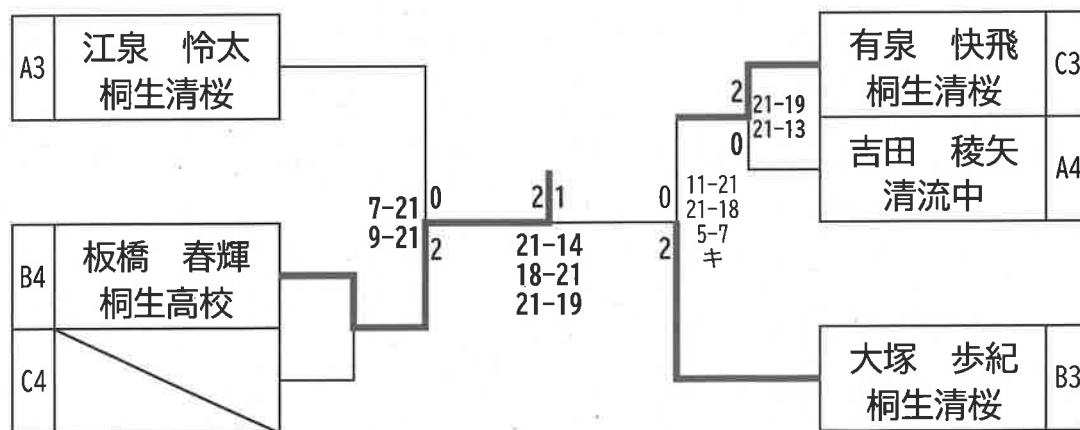

男子シングルス 決勝トーナメント

P3

3位決定戦

オープントーナメント

男子ダブルス (14)

P4

Aリーグ		田島 颯斗・八代 知己	亀田 礼虎・磯崎 衣央	阿左美 成龍・中宮 大騎	勝敗	ゲーム	点	順位
1	田島 颯斗 八代 知己 桐工		6 × 21 0 11 - 21 2	15 × 21 0 17 - 21 2	0-2	0 4 -4	49 84 -35	3
2	亀田 礼虎 磯崎 衣央 相生中	21 ○ 6 2 21 - 11 0		21 ○ 14 2 21 - 12 0	2-0	4 0 4	84 43 41	1
3	阿左美 成龍 中宮 大騎 樹徳高校	21 ○ 15 2 21 - 17 0	14 × 21 0 12 - 21 2		1-1	2 2 0	68 74 -6	2