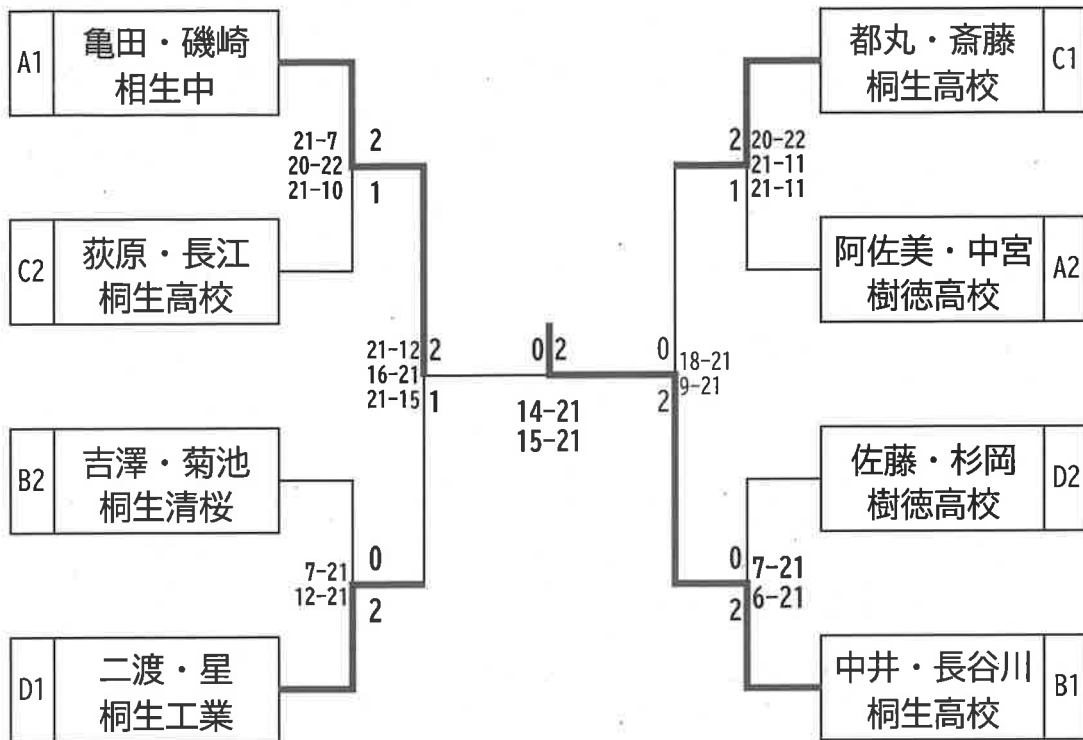

男子シングルス 決勝トーナメント

P3

3位決定戦

オープントーナメント

男子ダブルス (14)

P4

Aリーグ		田島 颯斗・八代 知己	亀田 礼虎・磯崎 衣央	阿左美 成龍・中宮 大騎	勝敗	ゲーム	点	順位
1	田島 颯斗 八代 知己 桐工		6 × 21 0 11 - 21 2	15 × 21 0 17 - 21 2	0-2	0 4 -4	49 84 -35	3
2	亀田 礼虎 磯崎 衣央 相生中	21 ○ 6 2 21 - 11 0		21 ○ 14 2 21 - 12 0	2-0	4 0 4	84 43 41	1
3	阿左美 成龍 中宮 大騎 樹徳高校	21 ○ 15 2 21 - 17 0	14 × 21 0 12 - 21 2		1-1	2 2 0	68 74 -6	2

Cリーグ		田口 希世澄・佐藤 翔太	長畑 よしろ・石田 伊吹	荻原 悠真・長江 真優	都丸 知隼・斎藤 悠翔	勝敗	ゲーム	点	順位
1	田口 希世澄 佐藤 翔太 桐生清桜		-	-	-	0-0	0 0 0	0 0 0	棄権
2	長畑 よしろ 石田 伊吹 樹徳高校	-		14 × 21 0 10 - 21 2	20 × 22 0 10 - 21 2	0-2	0 4 -4	54 85 -31	3
3	荻原 悠真 長江 真優 桐工	-	21 ○ 14 2 21 - 10 0		21 × 23 1 21 - 19 2 16 21	1-1	3 2 1	100 87 13	2
4	都丸 知隼 斎藤 悠翔 桐生高校	-	22 ○ 20 2 21 - 10 0	23 ○ 21 2 19 - 21 1 21 16		2-0	4 1 3	106 88 18	1

男子ダブルス (14)

P5

	Dリーグ	二渡 順平・星 亘	音村 圭汰・中澤 海斗	吉澤 海・菊池 恒明	佐藤 響・杉岡 縞其	勝敗	ゲーム	点	順位
1	二渡 順平 星 亘 桐工		21 ○ 12 2 21 - 2 0	-	21 ○ 9 2 21 - 10 0	2-0	4 0 4	84 33 51	1
2	音村 圭汰 中澤 海斗 桐生高校	12 × 21 0 2 - 21 2		-	6 × 21 0 9 - 21 2	0-2	0 4 -4	29 84 -55	3
3	吉澤 海 菊池 恒明 桐生清桜	Bリーグに移動	-	-	-	0-0	0 0 0	0 0 0	
4	佐藤 響 杉岡 縞其 樹徳高校	9 × 21 0 10 - 21 2	21 ○ 6 2 21 - 9 0	-		1-1	2 2 0	61 57 4	2

男子ダブルス 決勝トーナメント

P6

3位決定戦

オープントーナメント

女子シングルス 決勝トーナメント

P8

3位決定戦

オープントーナメント