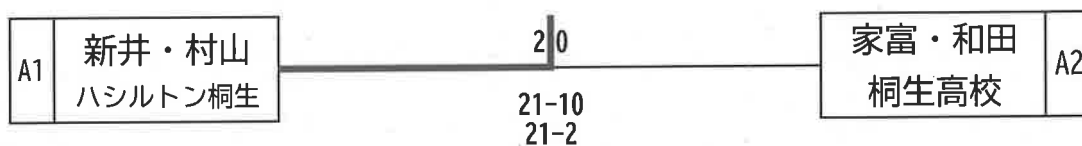

男子ダブルス 決勝トーナメント

P6

3位決定戦

オープントーナメント

女子シングルス 決勝トーナメント

P8

3位決定戦

オープントーナメント

※組み合わせは抽選

女子ダブルス 決勝トーナメント

P10

3位決定戦

オープントーナメント

第48回 桐生市総合バドミントン選手権大会（令和7年2月2日開催）
入賞者一覧

1 男子ダブルス

	名前	所属
優勝	中井 泰斗／長谷川 大晟 組	桐生高校
準優勝	亀田 礼虎／磯崎 衣央 組	相生中学校
第3位	二渡 順平／星 亘 組	桐生工業高校