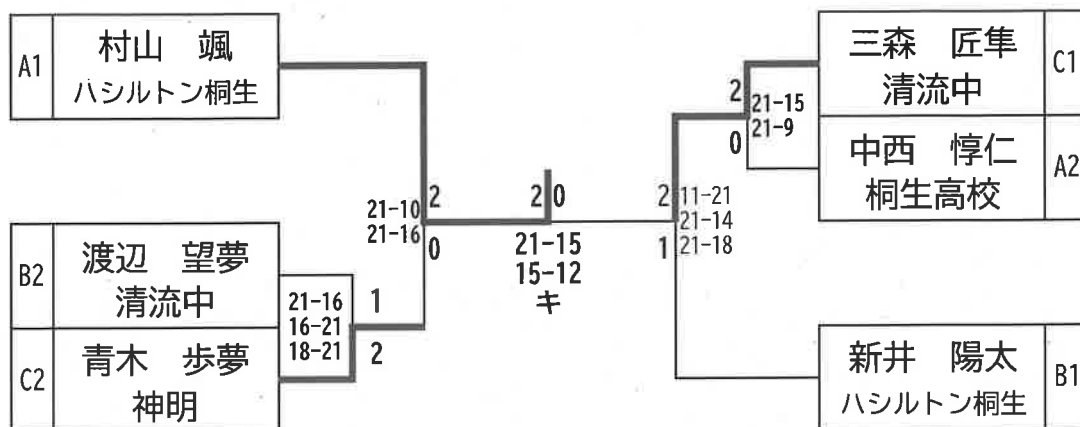

男子シングルス 決勝トーナメント

P3